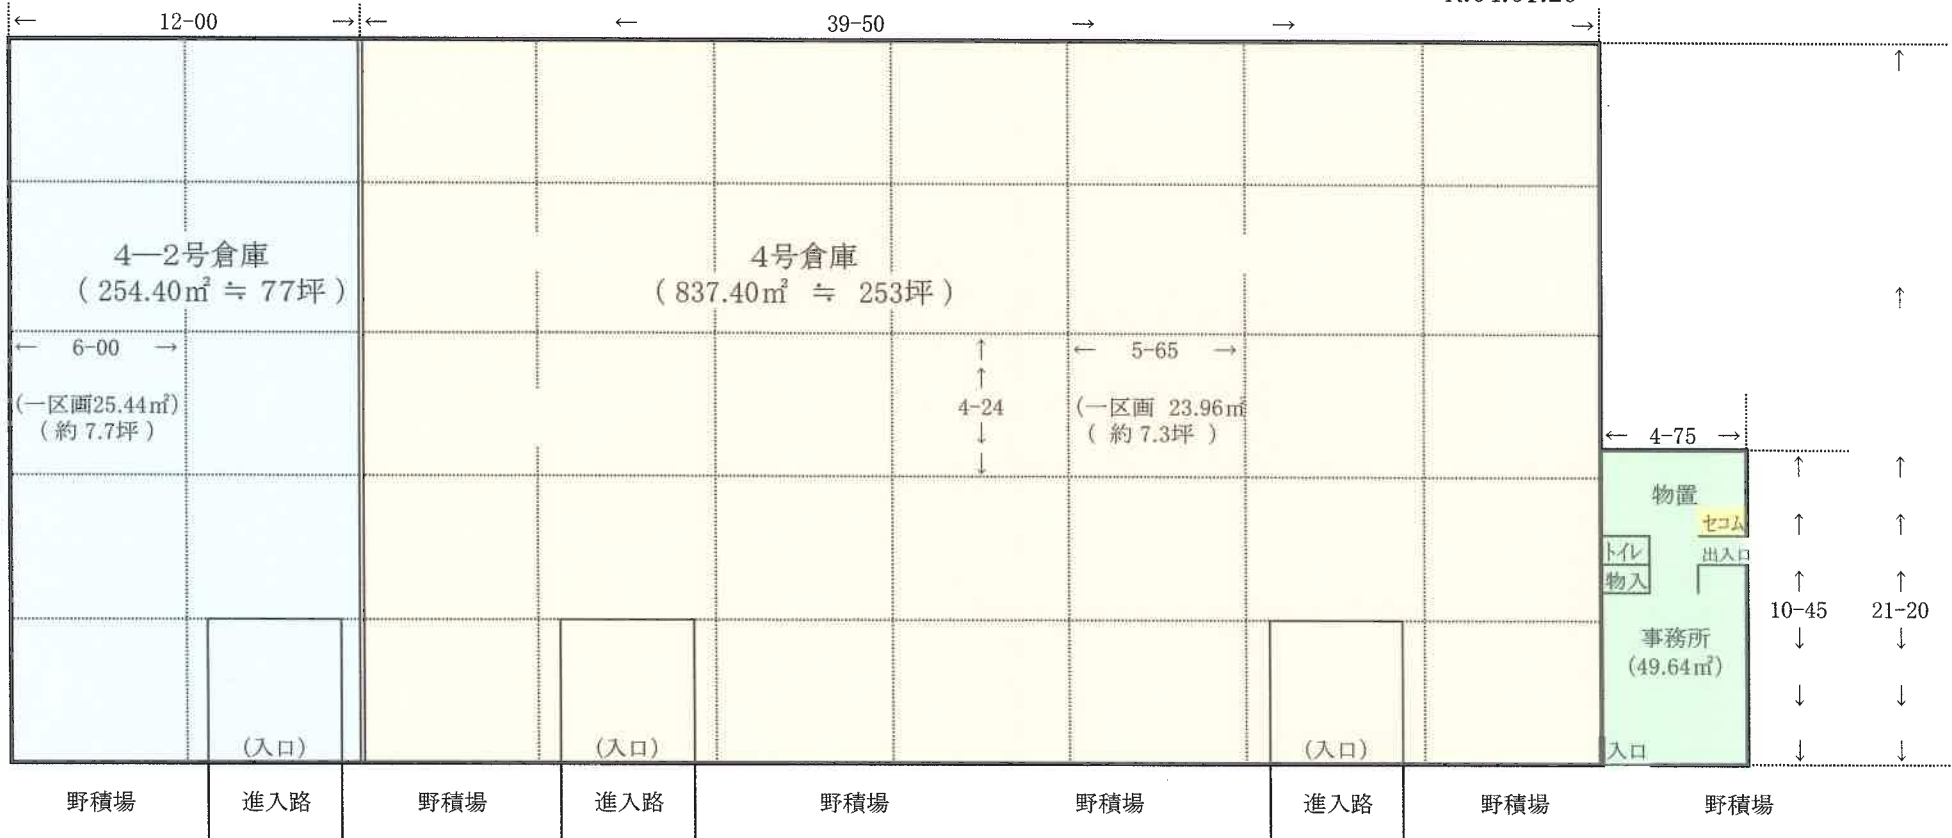

末 広 4 号 倉 庫 使用場所の概略図及び条件表

共正海運(株)
R.04.01.20

倉庫使用料 1か月を上旬、中旬、下旬の3期に分けて計算

◎ 所在地 (登記) 徳島市南末広町37番地11
 (家屋番号) 37番11の2
 住居表示 徳島市南末広町6番101号